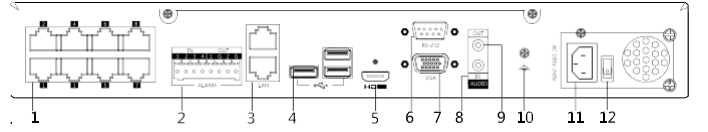

Fiziksel Ara yüzler

İçindekiler	Adı
1	PoE İşlevi olan Ağ Arayüzü
2	ALARM GİRİŞİ ve ALARM ÇIKIŞI
3	LAN Ağ Arayüzü
4	USB Arayüzü
5	HDMI™ Arayüzü
6	RS-232 Seri Arayüzü
7	VGA Arayüzü
8	SES GİRİŞİ
9	SES ÇIKIŞI
10	GND
11	100 ila 240 VAC aralığında Güç Girişi
12	Güç Anahtarı